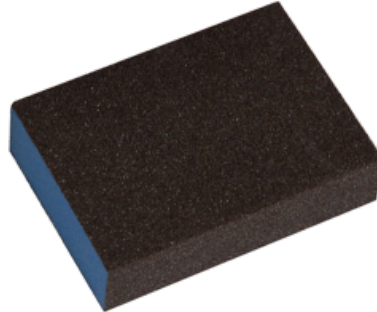

SPUGNA A MANO 4 FACCE

- Supporto morbido in gommapiuma.
- 4 facce abrasive.

LEGNO, PITTURA, VERNICI,
METALLO, GESSO

CARATTERISTICHE:

REF						
9870060	10	69	98	26	60	3661589 021694
9870100	10	69	98	26	100	3661589 021700
9870180	10	69	98	26	180	3661589 021717