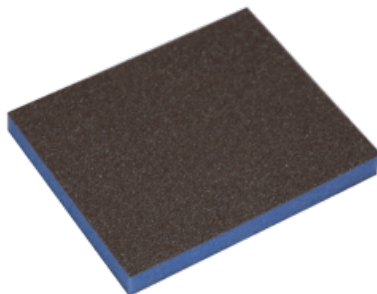

## SPUGNA A MANO 2 FACCE

- Supporto morbido in gommapiuma.
- 2 facce abrasive.

LEGNO, PITTURA, VERNICI,  
METALLO, GESSO

### CARATTERISTICHE:

REF						
9898060	10	98	120	13	60	3661589 021724
9898100	10	98	120	13	100	3661589 021731
9898180	10	98	120	13	180	3661589 021748