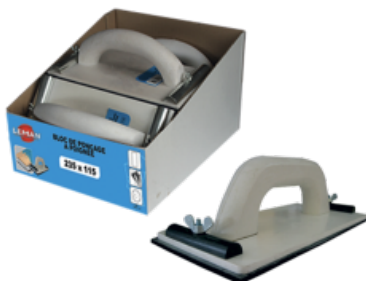

## BLOCCO CON MANIGLIA E PINZE

- Utilizzabile con abrasivi da 115 x 280 mm.

### CARATTERISTICHE:

REF					
70235.115	6	115	235	C	3661589 022608