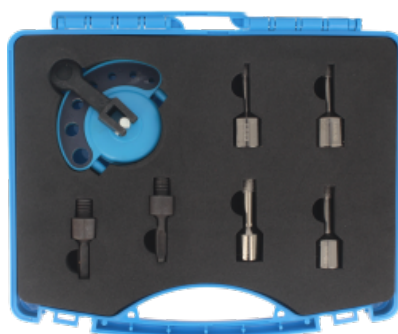

## SET DI 4 SEGA A TAZZA DIAMANTATE M14 PER GRES PORCELLANATO

### LIVRÉ AVEC UN PLUG-IT

- Comodo e veloce su mola.
- Tecnologia vacuum brazed.
- Elevata resistenza alle alte temperature durante la perforazione.
- Ottime prestazioni e longevità.
- Fori netti e precisi.
- Ø 6/8/10/12 mm.
- Supporto di perforazione a ventosa.

### CARATTERISTICHE:

REF					
VAL66.04	1	6/8/10/12	35	10	3661589 110206