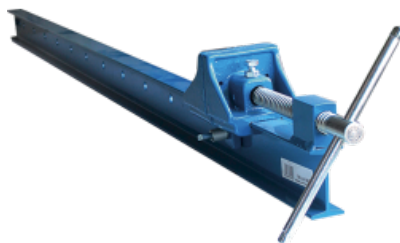

MORSETTO DA FALEGNAME INFISSO

EXPERT

- Ideale per serrare con grande forza per assemblare di pannelli in legno, finestre, porte e mobili.
- Pistone di pressione in un unico pezzo, filettatura grande potenza con manico a croce, barra dacciaio IPN forata per fissaggio zoccolo mobile, superficie di appoggio in ghisa.
- Morsetto da falegname per serrare saldamente finestre, porte, mobili, ecc.

CARATTERISTICHE:

REF		REF			
080.42.1500	1	1500	80 x 42	3510780 801508	
080.42.2000	1	2000	80 x 42	3510780 802000	
080.42.2500	1	2500	80 x 42	3510780 802505	
080.42.3000	1	3000	80 x 42	3510780 803007	

LEGNO
MASSICCIO