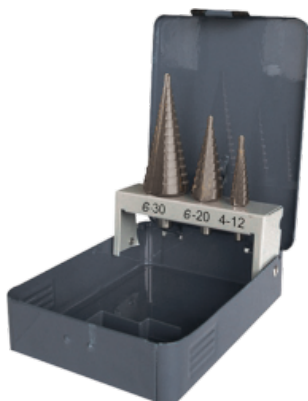

## SET 3 PUNTE A GRADINI METALLO HSS

- Punta a gradini acciaio HSS.
- Diametro da 4 a 30 mm.
- Queue cylindrique, rotation à droite.

ACCIAIO, GHISA

### CARATTERISTICHE:

REF			
808.000.03	1	4 - 12 / 4 - 20 / 6 - 30	3661589 013767