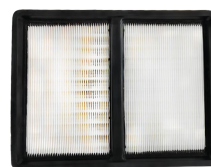

## ACCESSOIRES

**ABR360**

Tube métallique  
télescopique  
(Ø32mm)

**ABR362**

Tuyau flexible  
d'aspiration (2m)

**ABR363**

Suceur mixte eau  
et poussière  
(Ø32mm)

**ABR364**

Suceur plat  
(Ø32mm)

**ABR365**

Sac filtre papier  
(lot de 5 pièces)

**ABR366**

Filtre plissé HEPA  
lavable

**ABR367**

Adaptateur conique

LEGNO  
MASSICCIO