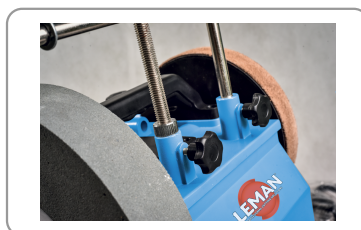

## AFFILATRICE AD ACQUA 250 MM

- Affilatrice ad acqua che risponde alle esigenze degli appassionati esperti ma anche dei professionisti per l'affilatura dei propri utensili.
- Questa affilatrice è dotata di una mola ad acqua in corindone di qualità superiore grana 220 e di un disco di rifinitura composto da un feltro.
- Supporto universale a F pensato per ricevere tutti gli accessori come dispositivo di affilatura per coltelli, forbici, ferri pialla, sgorbie, ecc.
- Posizionamento del supporto a F in verticale o orizzontale con rotella di regolazione dell'altezza.
- Struttura saldata di pattini antiscivolo per assicurare stabilità della macchina e limitare le vibrazioni.
- Interruttore ON/OFF con 2 posizioni di rotazione: consente di affilare nel senso del taglio o in direzione contraria senza modificare la posizione dell'utensile.

Maniglia per il trasporto

Interruttore on/off con selettore del senso di rotazione

Supporto universale a f Ø 12 mm con rotella di regolazione

LEGNO  
MASSICCIO

PANNELLI  
DERIVATI  
LEGNO

METALLO

PIASTRELLA