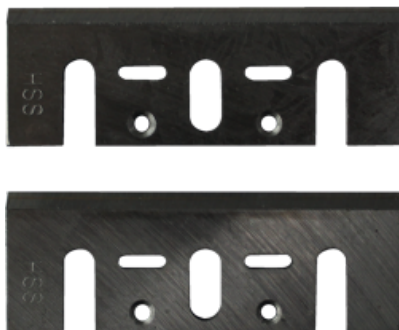

SET DI 2 FERRI RIAFFILABILI PER PIALLA PORTATILE

LEGNO

HSS

HM

CARATTERISTICHE:

REF							
140.503.00	1	29	82	3	HSS	1	3510781 405033
140.703.00	1	29	82	3	HM	1	3510781 407037
140.711.00	1	28	82	3	HM	1	3510781 407112
140.526.00	1	29	110	3	HSS	1	3510781 405262
140.528.00	1	35	170	3	HSS	1	3510781 405286
140.541.00	1	25	78	3	HSS	1	3510781 405415

LEGNO
MASSICCIO

PANNELLI
DERIVATI
LEGNO

METALLO

PIASTRELLA

CALCESTRUZZO
MURATURA

PIETRA TEGOLA

MULTI
MATERIALI

GESSO E MAT.
TENERI