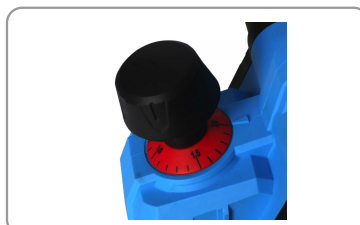

RABOT SANS FIL 82 MM - 20 V

- Machine sans fil à batterie de 20V destinée aux travaux de rabotage, de chanfreinage sur chants, et de feuillurage du bois.
- Moteur sans balais de charbon : haut rendement, durabilité, niveau sonore réduit, pas d'entretien.
- Poignée principale ergonomique avec revêtement caoutchouc, gâchette de démarrage et bouton de déverrouillage pour éviter tout démarrage accidentel de la machine.
- Arbre équipé de 2 mini-fers carbure réversibles avec une largeur de rabotage de 82mm.
- Guide parallèle pour des travaux de rabotage droits et précis, profondeur réglable tous les 0,1mm en continu jusqu'à 2mm.
- Butée de profondeur pour réaliser facilement des feuillures jusqu'à 8mm.
- Semelle avant en aluminium usinée d'une rainure en V pour le chanfreinage.
- Éjecteur de copeaux réglable droite/gauche pour plus de flexibilité.
- Machine livrée sans batterie ni chargeur.

Profondeur réglable tous les 0,1mm en continu.

Arbre équipé de 2 mini-fers carbure réversibles.

Sac de récupération des poussières positionnable à droite ou à gauche.

LEGNO MASSICCIO	PANNELLI DERIVATI LEGNO	METALLO	PIASTRELLA	CALCESTRUZZO MURATURA	PIETRA TEGOLA	MULTI MATERIALI	GESSO E MAT. TENERI	ASFALTO	ACCESSORI
-----------------	-------------------------	---------	------------	-----------------------	---------------	-----------------	---------------------	---------	-----------

RÉF	FCPL822X
Conditionnement	1
Colisage	310 x 175 x 190 mm
Garantie	24
Poids net	2,480 kg
Poids brut	2,800 kg
Encombrement machine montee	320 x 170 x 185 mm
Reference pour pieces detachees	FCPL822X (+N° / vue éclatée)
Tension nominale	20 V
Vitesse de rotation	16000 tr/min
Largeur de rabotage	82 mm
Profondeur de rabotage	jusqu'à 2 mm
Profondeur de feuilurage	jusqu'à 8 mm
Surconditionnement (4 machines)	370 x 330 x 390 mm
Poids Brut (4 machines)	11,860 kg
	6974281441958