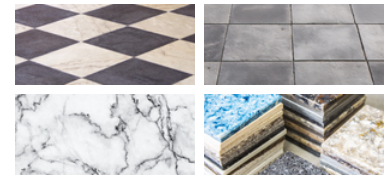

DISQUE À LAMELLES DIAMANTÉES

EXPERT

- Disque à lamelles diamantées pour surfacage, façonnage, biseautage, arrondi.
- Excellente abrasion et durée de vie.
- Capacité d'enlèvement de matière exceptionnelle : élimine efficacement les arêtes vives des carreaux.
- Support fibre de verre, travail à sec ou sous eau.

BÉTON, CARRELAGE, GRÈS
CÉRAME, MARBRE, GRANIT,
QUARTZ

COUPZ
BY LEMAN

EN13743

CARATTERISTICHE:

REF							
5312506	1	125	9650	22,23	P	60	3661589 126566
5312512	1	125	9650	22,23	P	120	3661589 126573
5312520	1	125	9650	22,23	P	200	3661589 126580