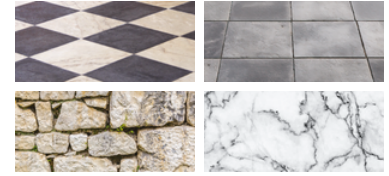

DISQUE À LAMELLES DIAMANTÉES

EXPERT

ELEVATA RESA E DURATA

- Abrasif diamanté pour surfacage.
- Excellente abrasion et durée de vie.
- Montage sur flasque.
- Travail à sec ou sous eau.

CARRELAGE, GRÈS
CÉRAME, GRANIT, MARBRE,
PIERRE NATURELLE,
MATÉRIAU RECONSTITUÉ