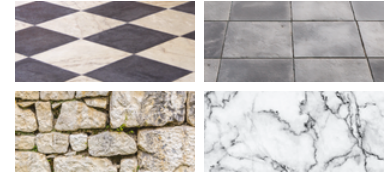

### RAPIDITÉ ET PRÉCISION

- Disco a corona continua a freccia ultrasottile.
- Flangia rinforzata per un taglio più preciso e senza vibrazioni.
- Elevata velocità di taglio e grande durata.
- Taglio pulito e senza schegge.