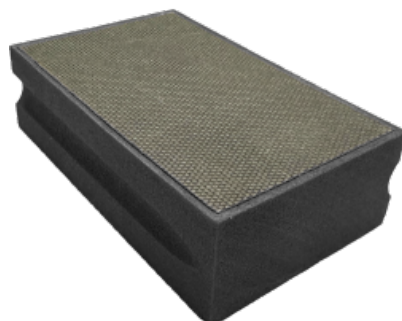

## ÉPONGE DE POLISSAGE

**EXPERT**

### FINITION SOIGNÉE

- Cale diamantée pour ponçage, polissage des bords et surfaces.
- Technologie diamantée par électrolyse.
- Forme évidée pour prise en main facilitée.
- Travail à sec ou sous eau.
- Dimensions 90x55 mm.
- Code couleur en fonction du grain.

FAÏENCE, CARRELAGE,  
GRÈS CÉRAME, PIERRE  
NATURELLE, GRANIT

**COUPZ**  
BY LEMAN

### CARATTERISTICHE:

REF					
9055060	1	55	90	60	3661589 126498
9055120	1	55	90	120	3661589 126504
9055200	1	55	90	200	3661589 126511
9055400	1	55	90	400	3661589 126528