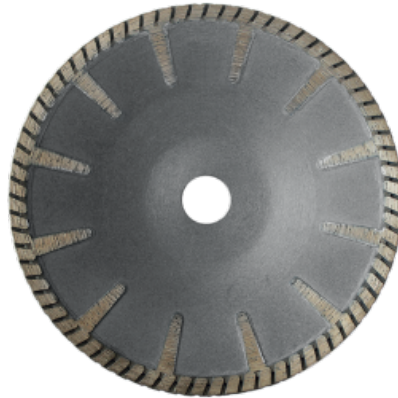

DISCO DIAMANTATO CURVO PER GRANITO E PIETRA NATURALE

CALCESTRUZZO, PIETRA NATURALE, GRANITO

EN13236

EXPERT

SPECIALE TAGLIO CURVO

- Disque à jante continue cannelée.
- Segmenti di protezione.
- Utile per tagli curvi.
- Ideale per creazioni decorative da esterno.
- Comfort di lavoro e nessun rischio di danneggiamento del disco.

CARATTERISTICHE:

REF							
635125	1	125	12250	22,23	2,8	9	3661589 099389
635180	1	180	8500	22,23	3,0	9	3661589 099396