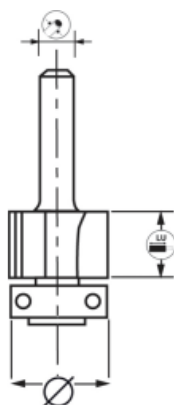

### EXPERT

- Affleurage des chants de panneaux mélaminés et stratifiés, en suivant un gabarit.
- Plaquette Ht.2,5 mm permettant 3 affûtages maxi. Durée de coupe optimisée.

MDF/HDF, MÉLAMINÉ,  
STRATIFIÉ

### CARATTERISTICHE:

REF							
828.790.00	1	45	12,7	8	13	2	3661589 040015