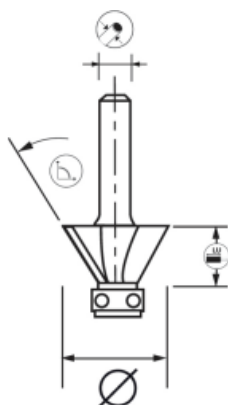

MÈCHE DAFFLEUREUSE DIAMANTÉE + GUIDE

EXPERT

- Affleurage des chants de panneaux mélaminés et stratifiés, en suivant un gabarit.
- Plaquette Ht.2,5 mm permettant 3 affûtages maxi. Durée de coupe optimisée.

MDF/HDF, MÉLAMINÉ,
STRATIFIÉ

EN847-1

CARATTERISTICHE:

REF								
828.725.00	1	47	32	8	10	2	45°	3661589 040039