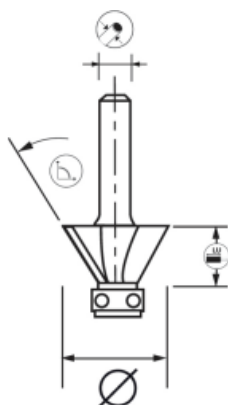

MÈCHE DAFFLEUREUSE DIAMANTÉE + GUIDE

EXPERT

- Affleurage des chants de panneaux mélaminés et stratifiés, en suivant un gabarit.
- Plaquette Ht.2,5 mm permettant 3 affûtages maxi. Durée de coupe optimisée.

MDF/HDF, MÉLAMINÉ,
STRATIFIÉ

EN847-1

CARATTERISTICHE:

REF								
828.715.00	1	47	21,3	8	10	2	15°	3661589 040022