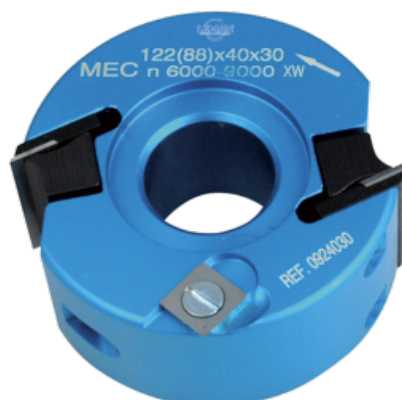

## PORTAUTENSILI PER PROFILI E BATTUTE - ALTEZZA 40 MM

- Scanalatura e profilatura legno massello e laminato.
- Possibilità di montaggio di ogni tipo di ferro profilato di altezza 40 mm.
- Possibilità di montaggio in testa albero.
- Ricambi : 2 taglienti (40 x 12 x 1,5) 0040.1215.00 - 2 livellatori (14 x 14 x 2) 0014.1420.00.

### CARATTERISTICHE:

REF						
092.40.30	1	90	30	40	Z2 V1+1	3510780 924030