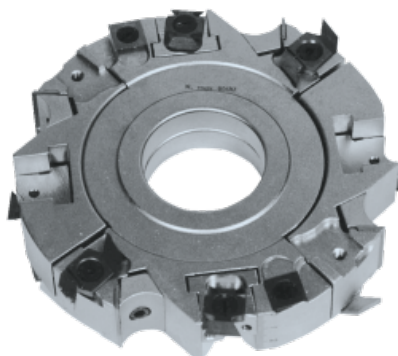

PORTE-OUTILS FEUILLURE EXTENSIBLE MULTIFONCTION

LEGNO

HM
PLAQUETTES

EXPERT

- Jeu de 2 porte-outils permettant la réalisation de lames de parquet, bouvetage de volets, huisseries, etc.
- Porte-outils livrés avec couteaux brise-arêtes à 45°.
- Possibilité de remplacer les couteaux brise-arêtes à 45° par des couteaux R:3 (livrables séparément, sur demande uniquement).
- Rechange : Plaquette (30 x 12 x 1,5 mm) 0030.1215.00 - Araseur (14 x 14 x 2 mm) 0014.1420.00 - Couteau à rainer (34 x 16 x 4 mm) F5.40.09.03.
- Rechange : Couteau brise-arête 45° F4.45.42.01 - Couteau brise-arête R:3 F4.30.22.01.

CARATTERISTICHE:

REF						
951.9.160.51.45	1	160	50	31/60	Z8+V4	3510785 403738