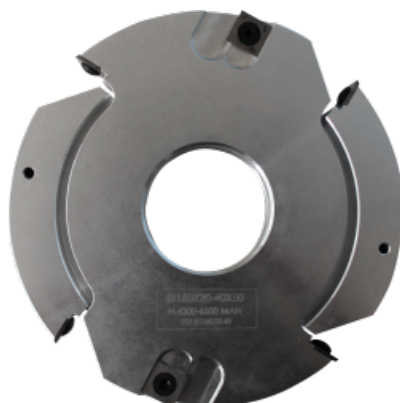

PORTE-OUTILS ÉCONOMIQUE À RAINER ET À FEUILLURER EXTENSIBLE

LEGNO

HM
PLAQUETTES

EXPERT

- Porte-outils à rainurer et à feuillurer avec araseurs dessus et dessous, extensible par bagues fournies.
- Modèle d'entrée de gamme : conception sans contre-fers, plaquettes vissées.
- CD* : Coupes droites.
- Rechange : Plaquette (20 x 12 x 1,5 mm) 0020.1215.00 - Araseur (14 x 14 x 2 mm) 0014.1420.00.

CARATTERISTICHE:

REF						
951.9.160.52.40	1	160	50	20,5/40	Z2+2 V2+2 CD*	3510785 416790

LEGNO
MASSICCIO

PANNELLI
DERIVATI
LEGNO

METALLO

PIASTRELLA

CALCESTRUZZO
MURATURA

PIETRA TEGOLA