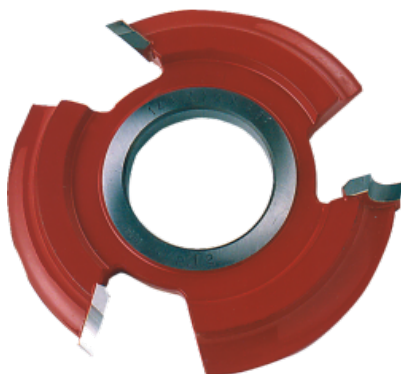

FRAISE QUART DE ROND

EXPERT

- Fraise avec corps en acier, 3 coupes travaillant par-dessous.
- Ref. 910.5 : Acier HSS / Ref. 910.7 : Carbure HM.

LEGNO

HSS

HM

CARATTERISTICHE:

REF						
910.7.140.50.08	1	140	50	3 HM	8	3510785 405572
910.7.140.50.10	1	140	50	3 HM	10	3510785 405589
910.7.140.50.15	1	140	50	3 HM	15	3510785 405602
910.7.140.50.20	1	140	50	3 HM	20	3510785 405619
910.5.140.50.08	1	140	50	3 HSS	8	3510785 405510
910.5.140.50.10	1	140	50	3 HSS	10	3510785 405527

LEGNO
MASSICCIO

PANNELLI
DERIVATI
LEGNO

METALLO

PIASTRELLA

CALCESTRUZZO
MURATURA

PIETRA TEGOLA

MULTI
MATERIALI

GESSO E MAT.
TENERI