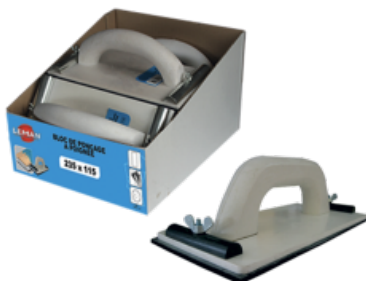

BLOCCO CON MANIGLIA E PINZE

- Utilizzabile con abrasivi da 115 x 280 mm.

CARATTERISTICHE:

REF						
70235.115	6	115	235	C	3661589 022608	