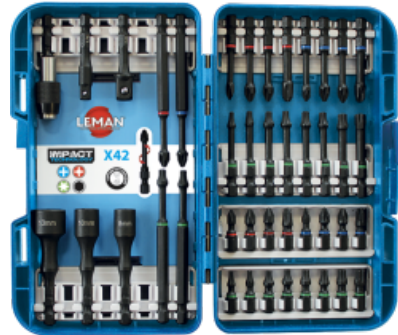

JUEGO DE LLAVES DE VASO 14" + BROCAS DE IMPACTO DE 42 PIEZAS

- Zona de torsión máxima para una vida útil extrema.
- 16 brocas de 25 mm con código de colores.
- 16 brocas de 50 mm con código de colores.
- 4 brocas de 89 mm con código de colores.
- 3 vasos de 1/4 de 65 mm.
- 1 portapuntas magnético de 60 mm.
- 1 adaptador de llave de vaso 1/4".
- 1 adaptador de llave de vaso 3/8".

CARACTERÍSTICAS:

REF			
53042	1	BL	3661589 101938