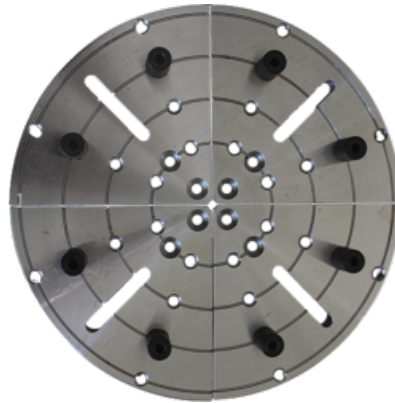

SOPORTE DE FRAGUADO Ø 190 (4 MORDAZAS + ACCESORIOS)

- Fraguado de las piezas terminadas.
- 16 garras PVC para conservar la pieza : 8 x 17 mm y 8 x 12 mm.
- Capacidad en compresión : 46 - 190 mm.
- Capacidad en expansión : 66 - 220 mm.
- Compatible con mandril M33 de la caja 870.CMAN.08.

MADERA

CARACTERÍSTICAS:

REF		
870.PLATEAU.01	1	3510785 434039