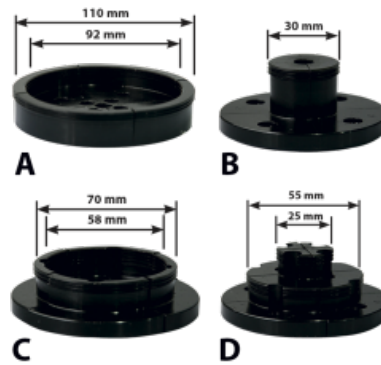

CAJA DE 4 MORDAZAS PARA MANDRIL

- Todas las mordazas pueden utilizarse en compresión y en expansión.
- Pasador de seguridad que prohíbe una apertura excesiva.
- A : gran mordaza.
- B : mordaza larga.
- C : mordaza media.
- D : mini mordaza.

MADERA

CARACTERISTIQUES :

REF		
870.MORS.04	1	3510785434022

BOIS MASSIF

PANNEAUX
DÉRIVÉS BOIS

MÉTAL

CARRELAGE

BÉTON
MAÇONNERIE