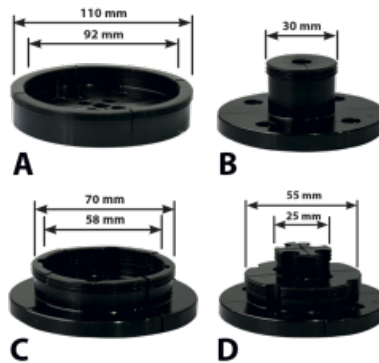

CAJA DE 4 MORDAZAS PARA MANDRIL

- Todas las mordazas pueden utilizarse en compresión y en expansión.
- Pasador de seguridad que prohíbe una apertura excesiva.
- A : Gran mordaza.
- B : Mordaza larga.
- C : Mordaza media.
- D : Mini mordaza.

MADERA

CARACTERÍSTICAS:

REF		
870.MORS.04	1	3510785 434022

MADERA
MACIZA

TABLEROS
DERIVADOS
MADERA

METAL

AZULEJO

HORMIGÓN
MAMPOSTERÍA