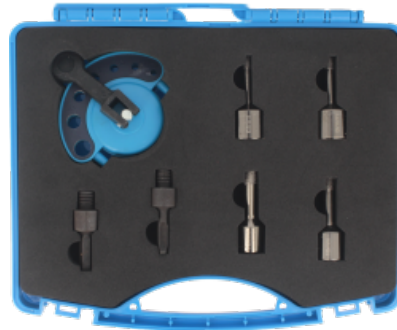

CAJA DE 4 CORONAS DIAMANTADAS M14 GRES CERÁMICO

AZULEJOS, LOZA, MÁRMOL,
GRANITO, CERÁMICA, GRES
CERÁMICO, PIEDRA
NATURAL

LIVRÉ AVEC UN PLUG-IT

- Rápido y cómodo en amoladora.
- Technologie vacuum brazed.
- Gran resistencia a las temperaturas altas durante el taladrado.
- Excelentes rendimiento y vida útil.
- Orificios precisos y limpios.
- Ø 6/8/10/12 mm.
- Soporte de taladro con ventosa.

CARACTERÍSTICAS:

REF					
VAL66.04	1	6/8/10/12	35	10	3661589110206