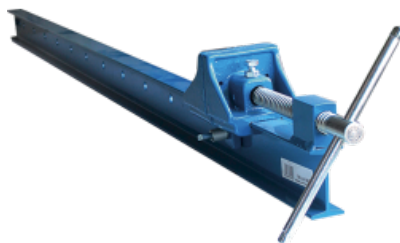

SARGENTO DURMIENTE

EXPERT

- Ideal para el apriete de gran potencia en los montajes de paneles de madera, ventanas, puertas y muebles.
- Pistón de presión de una sola pieza, roscado de gran potencia con mango en cruz, barra de acero ipn perforada para la fijación del tope móvil, cara de apoyo de fundición.
- Sargento de gran potencia para el apriete de ventanas, puertas, muebles...