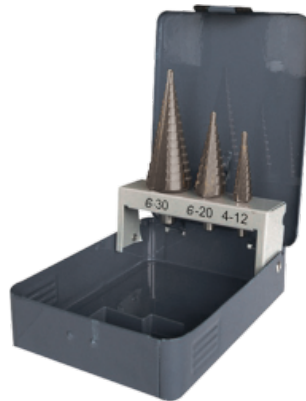

CAJA DE 3 BROCAS ESCALONADAS METAL HSS

- Broca escalonada acero HSS.
- De 4 mm a 30 mm de diámetro.
- Queue cylindrique, rotation à droite.

ACERO, FUNDICIÓN

CARACTERÍSTICAS:

REF			
808.000.03	1	4 - 12 / 4 - 20 / 6 - 30	3661589013767