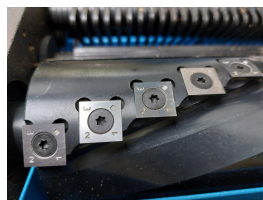

DÉGAUCHISSEUSE - RABOTEUSE 310 MM

- Bâti mécano-soudé, rigide et robuste.
- Moteur asynchrone de 3000 W, endurant et silencieux.
- Arbre hélicoïdal de 30 plaquettes carbures (15 plaquettes sur chacune des 2 coupes hélicoïdales) pour un niveau de bruit réduit et des résultats de coupe optimaux dans tout type de bois. Plaquettes carbure réversibles standards 15x15x2,5 mm à 4 coupes.
- Tables de dégauchissage en fonte d'acier avec lèvres anti-bruit. Réglage rapide de la table d'entrée grâce à un levier excentrique.
- Guide de dégauchissage en aluminium profilé, inclinable à 45°.
- Ouverture des tables en une seule opération pour un passage rapide et aisé du dégauchissage au rabotage.
- Compteur à lecture directe pour un réglage rapide et précis de la hauteur de rabotage.
- Avance automatique débrayable.

PIEDRA TEJA

MULTI
MATERIALES

YESO Y MAT.
BLANDOS

ASFALTO

ACCESORIOS

RÉF	RAD311
Conditionnement	1
Colisage	1320 x 570 x 1000 mm
Garantie	24
Poids net	180 kg
Poids brut	210 kg
Encombrement machine montee	1300 x 760 x 1010 mm
Reference pour pieces detachees	220100 (+ N°/ vue éclatée)
Puissance moteur (230 V / 50 Hz)	3000 W - S1
Vitesse de rotation de l'arbre	5500 tr/min
Diamètre de l'arbre Dégauchisseuse/Raboteuse	Ø 70 mm
Nombre de plaquettes carbure	30
Dimensions des plaquettes carbure	15x15x2,5 4 coupes
Diamètre des rouleaux d'entraînement	Ø 32 mm
Diamètre sortie d'aspiration	Ø 100 mm
Largeur de dégauchissage	310 mm
Dimensions des tables	1295 x 310 mm
Dimensions du guide	1100 x 150 mm
Inclinaison du guide	De 90° à 135°
Profondeur de passe Dégauchissage	Jusqu'à 3 mm
Hauteur de travail	850 mm
Largeur de rabotage	308 mm
Hauteur de rabotage	De 5 à 225 mm
Profondeur de passe Rabotage	jusqu'à 4 mm
Vitesse d'avance	7 m/min
Dimensions de la table Rabotage	308 x 545 mm
	3661589124968