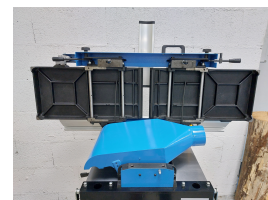

Ouverture des tables en une seule opération