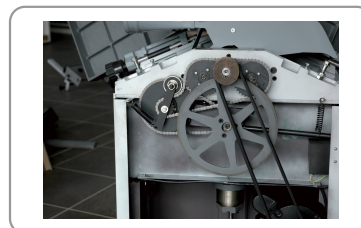

REGRUESADORA - CEPILLADORA 250 MM

- Armazón mecosoldado, rígido y robusto.
- Mesa de regruessado de acero fundido con bordes antirruido, ajustable y con una longitud total de 1080 mm.
- Guía de aluminio perfilado montada sobre una corredera en cola de milano de acero fundido rígido y con amplias dimensiones, e inclinación de 45°.
- Indicador de posición de altura de cepillado.
- Avance automático desembragable.

Mesa de cepillado montada sobre 2 ejes

Apertura de la mariposa

Accionamiento mediante cadena, accionamiento del motor con doble correa

MADERA
MACIZA

TABLEROS
DERIVADOS
MADERA

METAL

AZULEJO

HORMIGÓN
MAMPOSTERÍA

PIEDRA TEJA

MULTI
MATERIALES

YESO Y MAT.
BLANDOS

ASFALTO

ACCESORIOS

RÉF	RAD250
Conditionnement	1
Colisage	1150 x 530 x 920 mm
Garantie	24
Poids net	148 kg
Poids brut	176 kg
Encombrement machine montee	1080 x 550 x 1010 mm
Reference pour pieces detachees	210100 (+ N°/ vue éclatée)
Puissance moteur (230 V - 50 Hz)	1500 W - S1
Vitesse de rotation de l'arbre	4000 tr/min
Diamètre de l'arbre Dégauchisseuse/Raboteuse	Ø 75 mm
Nombre de fers	3
Dimensions des fers	250 x 30 x 3,0 mm
Filetage de l'arbre	M20 x 1,5 mm
Diamètre des rouleaux d'entraînement	Ø 32 mm
Diamètre sortie d'aspiration	Ø 100 mm
Largeur de dégauchissage	250 mm
Dimensions des tables	1080 x 255 mm
Dimensions du guide	720 x 130 mm
Inclinaison du guide	De 90° à 135°
Profondeur de passe Dégauchissage	De 0 à 3 mm
Largeur de rabotage	250 mm
Hauteur de rabotage	Jusqu'à 180 mm
Profondeur de passe Rabotage	jusqu'à 3 mm
Vitesse d'avance	8 m/min
Dimensions de la table Rabotage	250 x 600 mm
	3700501700306