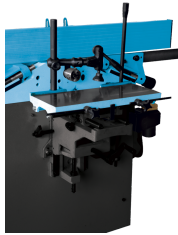

Opción de mortero

MADERA
MACIZA

TABLEROS
DERIVADOS
MADERA

METAL

AZULEJO

HORMIGÓN
MAMPOSTERÍA

PIEDRA TEJA

MULTI
MATERIALES

YESO Y MAT.
BLANDOS

ASFALTO

ACCESORIOS