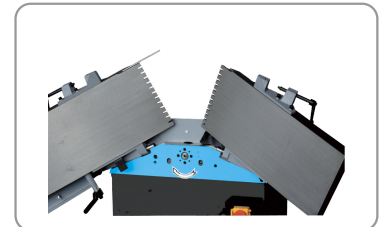

REGRUESADORA - CEPILLADORA 250 MM

- Armazón mecosoldado, rígido y robusto.
- Mesa de regruessado de acero fundido con bordes antirruido, ajustable y con una longitud total de 1080 mm.
- Guía de aluminio perfilado montada sobre una corredera en cola de milano de acero fundido rígido y con amplias dimensiones, e inclinación de 45°.
- Indicador de posición de altura de cepillado.
- Avance automático desembragable.

Mesa de cepillado montada sobre 2 ejes

Apertura de la mariposa

Accionamiento mediante cadena, accionamiento del motor con doble correa

MADERA
MACIZA

TABLEROS
DERIVADOS
MADERA

METAL

AZULEJO

HORMIGÓN
MAMPOSTERÍA

PIEDRA TEJA

MULTI
MATERIALES

YESO Y MAT.
BLANDOS

ASFALTO

ACCESORIOS

RÉF	RAD250
Conditionnement	1
Colisage	1150 x 530 x 920 mm
Garantie	24
Poids net	148 kg
Poids brut	176 kg
Encombrement machine montee	1080 x 550 x 1010 mm
Reference pour pieces detachees	210100 (+ N°/ vue éclatée)
Puissance moteur (230 V - 50 Hz)	1500 W - S1
Vitesse de rotation de l'arbre	4000 tr/min
Diamètre de l'arbre Dégauchisseuse/Raboteuse	Ø 75 mm
Nombre de fers	3
Dimensions des fers	250 x 30 x 3,0 mm
Filetage de l'arbre	M20 x 1,5 mm
Diamètre des rouleaux d'entraînement	Ø 32 mm
Diamètre sortie d'aspiration	Ø 100 mm
Largeur de dégauchissage	250 mm
Dimensions des tables	1080 x 255 mm
Dimensions du guide	720 x 130 mm
Inclinaison du guide	De 90° à 135°
Profondeur de passe Dégauchissage	De 0 à 3 mm
Largeur de rabotage	250 mm
Hauteur de rabotage	Jusqu'à 180 mm
Profondeur de passe Rabotage	jusqu'à 3 mm
Vitesse d'avance	8 m/min
Dimensions de la table Rabotage	250 x 600 mm
	3700501700306