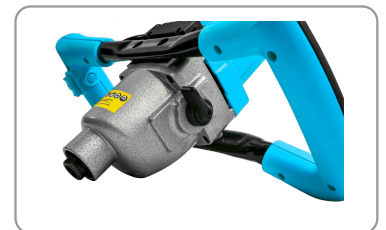

MEZCLADOR 2 VELOCIDADES Ø 120 MM

- Asas ergonómicas con revestimiento Soft Grip .
- 2 intervalos de velocidades mecánicas : régimen lento y régimen rápido.
- Variador electrónico que permite adaptar la velocidad de rotación a su trabajo.
- Arranque mediante gatillo con botón de desbloqueo para evitar la puesta en funcionamiento accidental.
- Aplicación : cola para azulejos, enlucidos, pinturas, resinas epoxi, yesos y morteros.
- Capacidad de mezclado : de 15 kg a 25 kg.

Botón de desbloqueo

2 modos de velocidad :
lento/rápido

RÉF	LOMAX130
Conditionnement	1
Colisage	320 x 270 x 225 mm
Garantie	24
Poids net	4,6 kg
Poids brut	5,7 kg
Reference pour pieces detachees	720800 (+ N°/ vue éclatée)
Puissance moteur (230 V - 50 Hz)	1300 W - S1
Nombre de vitesses	2
Vitesse de rotation 1 (variable)	De 200 à 450 tr/min
Vitesse de rotation 2 (variable)	De 350 à 700 tr/min
Fixation d'outil	Filetage M14
Outil adaptable	Turbine Ø 120 x 600 mm maxi
Classe de protection électrique	II
Indice de protection	IPX0
Surconditionnement (4 machines)	555 x 335 x 465 mm
Poids Brut (4 machines)	23,8 kg
	3661589107312