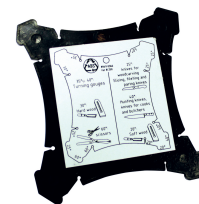

AFILADORA AL AGUA 250 MM

- Muela de agua de corindón de calidad superior.
- Disco de pulido compuesto de fieltro.
- Soporte universal en f diseñado para distintos dispositivos de afilado de herramientas.
- Posicionamiento vertical u horizontal con ajuste en altura.
- Armazón mecosoldado sobre topes antideslizantes : estabilidad y vibraciones limitadas.
- 2 posiciones de rotación : sentido del filo o contra el filo.

ASPHALTE

ACCESSOIRES

ACCESSOIRES

350000.009

Disco de pulido en cuero Ø 200 mm

350000.034

Dispositivo de afilado N° 34 filis rectos

350000.042

Muela corindón grano 220, Ø 250 mm

350001

Enderezador de muela diamantado

350002

Pasta para pulir

350003

Plantilla medición de ángulos

350004