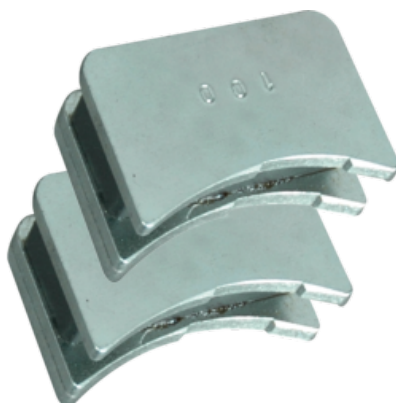

JUEGO DE 2 POSICIONADORES MAGNÉTICOS DE CUCHILLAS

EXPERT

- Ajuste de las cuchillas en el cabezal de acero.

CARACTERÍSTICAS:

REF			
380.700.056	1	56	3510785 434077
380.700.060	1	60	3510785 434084
380.700.063	1	63	3510785 434701
380.700.070	1	70	3510785 434091
380.700.075	1	75	3510785 434695
380.700.086	1	86	3510785 434107

MADERA
MACIZA

TABLEROS
DERIVADOS
MADERA

METAL

AZULEJO

HORMIGÓN
MAMPOSTERÍA

PIEDRA TEJA

MULTI
MATERIALES

YESO Y MAT.
BLANDOS

ASFALTO

ACCESORIOS

REF			
380.700.096	1	96	3510785 434114
380.700.100	1	100	3510785 434121
380.700.120	1	120	3510785 434138
380.700.125	1	125	3510785 434145

MADERA
MACIZA

TABLEROS
DERIVADOS
MADERA

METAL

AZULEJO