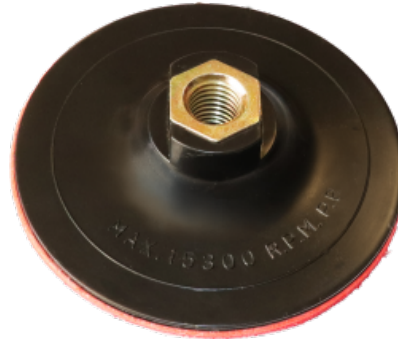

PLATEAU AUTO-AGRIPPANT

EXPERT

EXCELLENTE FINITION ET HAUTE LONGÉVITÉ

- Pour application surface.
- Disques diamantés auto-agrippants pour meulage et polissage à sec.
- Pour meuleuse dangle réglable et polisseuse automatique pour retouche du bord.
- Application seulement à sec.

LOZA, AZULEJOS, MÁRMOL

COUPZ
BY LEMAN

CARACTERÍSTICAS:

REF						
94100	1	100	3700	M14	45	3661589126658