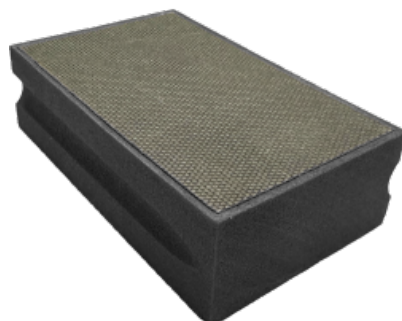

ÉPONGE DE POLISSAGE

EXPERT

FINITION SOIGNÉE

- Cale diamantée pour ponçage, polissage des bords et surfaces.
- Technologie diamantée par électrolyse.
- Forme évidée pour prise en main facilitée.
- Travail à sec ou sous eau.
- Dimensions 90x55 mm.
- Code couleur en fonction du grain.

FAÏENCE, CARRELAGE,
GRÈS CÉRAME, PIERRE
NATURELLE, GRANIT

COUPZ
BY LEMAN

CARACTERÍSTICAS:

REF					
9055060	1	55	90	60	3661589126498
9055120	1	55	90	120	3661589126504
9055200	1	55	90	200	3661589126511
9055400	1	55	90	400	3661589126528

MADERA
MACIZA

TABLEROS
DERIVADOS
MADERA

METAL

AZULEJO

HORMIGÓN
MAMPOSTERÍA

PIEDRA TEJA

MULTI
MATERIALES

YESO Y MAT.
BLANDOS