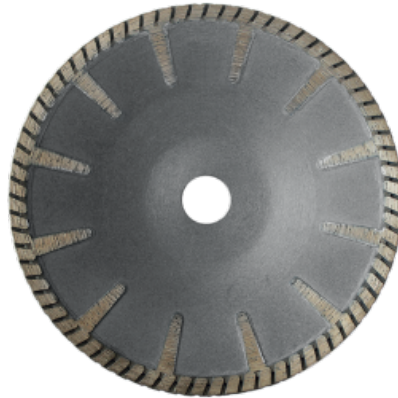

DISCO DE DIAMANTE CONCAVO GRANITO, HORMIGÓN

HORMIGÓN, PIEDRA
NATURAL, GRANITO

EN13236

EXPERT

ESPECIAL PARA CORTE EN CURVA

- Disque à jante continue cannelée.
- Segmentos de protección.
- Especialmente adaptado para los cortes en curva.
- Ideal para las creaciones decorativas en terraza.
- Comodidad de trabajo y sin riesgo de dañar el disco.

CARACTERÍSTICAS:

REF								
635125	1	125	12250	22,23	2,8	9	3661589099389	
635180	1	180	8500	22,23	3,0	9	3661589099396	

MADERA
MACIZA

TABLEROS
DERIVADOS
MADERA

METAL

AZULEJO

HORMIGÓN
MAMPOSTERÍA

PIEDRA TEJA

MULTI
MATERIALES

YESO Y MAT.
BLANDOS

ASFALTO

ACCESORIOS