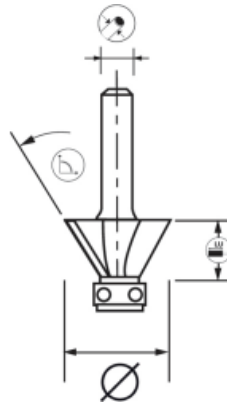

MÈCHE DAFFLEUREUSE DIAMANTÉE + GUIDE

EXPERT

- Affleurage des chants de panneaux mélaminés et stratifiés, en suivant un gabarit.
- Plaquette Ht.2,5 mm permettant 3 affûtages maxi. Durée de coupe optimisée.

MDF/HDF, MÉLAMINÉ,
STRATIFIÉ

EN847-1

CARACTERÍSTICAS:

REF								
828.725.00	1	47	32	8	10	2	45°	3661589040039

MADERA
MACIZA

TABLEROS
DERIVADOS
MADERA

METAL

AZULEJO