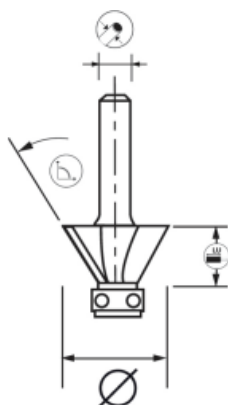

MÈCHE DAFFLEUREUSE DIAMANTÉE + GUIDE

EXPERT

- Affleurage des chants de panneaux mélaminés et stratifiés, en suivant un gabarit.
- Plaquette Ht.2,5 mm permettant 3 affûtages maxi. Durée de coupe optimisée.

MDF/HDF, MÉLAMINÉ,
STRATIFIÉ

EN847-1

CARACTERISTIQUES :

REF								
828.715.00	1	47	21,3	8	10	2	15°	3661589040022

BOIS MASSIF

PANNEAUX
DÉRIVÉS BOIS

MÉTAL

CARRELAGE