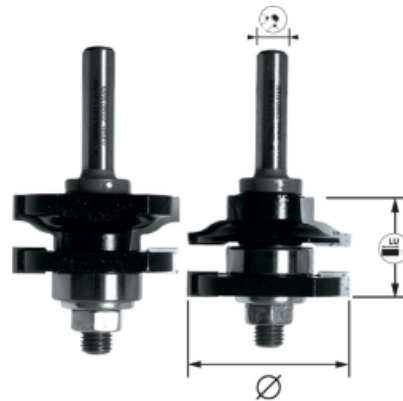

## JUEGO DE 2 FRESAS DE ENSAMBLE + GUÍA

- Ensamble mediante perfil/contraperfil con gran superficie de encolado en la madera según una plantilla.
- Recambio : rodamiento 890.002.09.

MADERA

### CARACTERÍSTICAS:

REF							
4398.700.01	1	41	8	N°1	25	2	3510784398707
4398.700.03	1	41	8	N°3	25	2	3510784398738