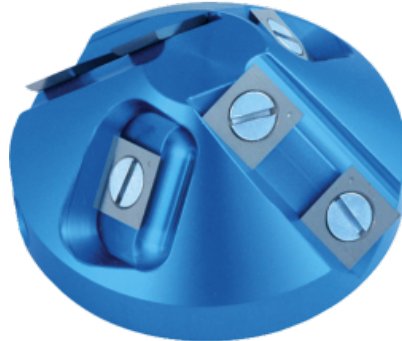

**CABEZAL BISEL A 45**

- Ensemble de molduras sin contraperfiles y todos los perfiles.
- Realización de biseles a 45°.
- Se suministra con tornillos M14 de filete doble.
- Adaptable en árbol con eje 50 con tornillos M16 no suministrados.
- Recambio enrasador (14 x 14 x 2) 0014.1420.00.

**MADERA**
**EN847-1**

**CARACTERISTIQUES :**

REF					
<b>075.45.30</b>	<b>1</b>	<b>75/20</b>	<b>29</b>	<b>6</b>	3661589040619

**BOIS MASSIF**
**PANNEAUX  
DÉRIVÉS BOIS**
**MÉTAL**
**CARRELAGE**
**BÉTON  
MAÇONNERIE**
**PIERRE TUILE**
**MULTI  
MATÉRIAUX**
**PLÂTRE ET  
MATÉRIAUX  
TENDRES**
**ASPHALTE**
**ACCESSOIRES**