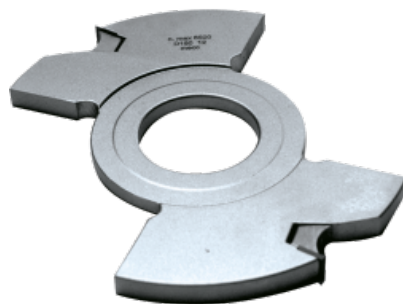

PORTE-OUTILS À RAINER EXTENSIBLE COMPLÉMENTAIRE

MADERA

HM
PLAQUETTES

EXPERT

- Couplé avec les porte-outils extensibles leman "réf. 950.160.51.xx", ce porte-outils complémentaire permet d'accroître la hauteur de la rainure.
- Autres dimensions sur demande.

CARACTERISTIQUES :

REF							
950.9.160.51. 10	1	160	50	10	2	30	3510785404483

BOIS MASSIF

PANNEAUX
DÉRIVÉS BOIS

MÉTAL

CARRELAGE

BÉTON
MAÇONNERIE

PIERRE TUILE