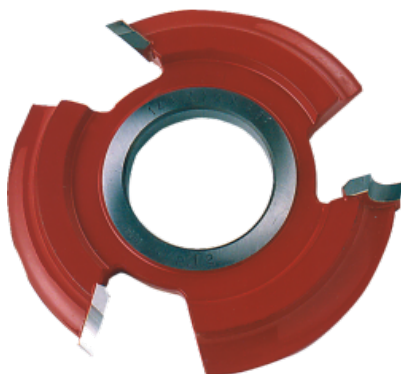

FRAISE QUART DE ROND

EXPERT

- Fraise avec corps en acier, 3 coupes travaillant par-dessous.
- Ref. 910.5 : Acier HSS / Ref. 910.7 : Carbure HM.

MADERA

HSS

HM

CARACTERÍSTICAS:

REF							
910.7.140.50.08	1	140	50	3 HM	8	3510785 405572	
910.7.140.50.10	1	140	50	3 HM	10	3510785 405589	
910.7.140.50.15	1	140	50	3 HM	15	3510785 405602	
910.7.140.50.20	1	140	50	3 HM	20	3510785 405619	
910.5.140.50.08	1	140	50	3 HSS	8	3510785 405510	
910.5.140.50.10	1	140	50	3 HSS	10	3510785 405527	

MADERA
MACIZA

TABLEROS
DERIVADOS
MADERA

METAL

AZULEJO

HORMIGÓN
MAMPOSTERÍA

PIEDRA TEJA

MULTI
MATERIALES

YESO Y MAT.
BLANDOS