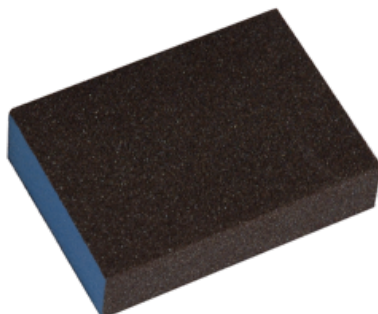

ESPONJA DE MANO 4 CARAS

- Soporte flexible en espuma.
- 4 caras abrasivas.

MADERA, PINTURA,
BARNICES, METAL, YESO

CARACTERISTIQUES :

REF						
9870060	10	69	98	26	60	3661589021694
9870100	10	69	98	26	100	3661589021700
9870180	10	69	98	26	180	3661589021717

BOIS MASSIF

PANNEAUX
DÉRIVÉS BOIS

MÉTAL

CARRELAGE

BÉTON
MAÇONNERIE

PIERRE TUILE

MULTI
MATÉRIAUX

PLÂTRE ET
MATÉRIAUX
TENDRES