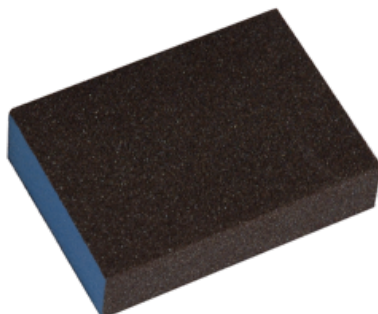

## ESPONJA DE MANO 4 CARAS

- Soporte flexible en espuma.
- 4 caras abrasivas.

MADERA, PINTURA,  
BARNICES, METAL, YESO

### CARACTERISTIQUES :

REF						
9870060	10	69	98	26	60	3661589021694
9870100	10	69	98	26	100	3661589021700
9870180	10	69	98	26	180	3661589021717

BOIS MASSIF

PANNEAUX  
DÉRIVÉS BOIS

MÉTAL

CARRELAGE

BÉTON  
MAÇONNERIE

PIERRE TUILE

MULTI  
MATÉRIAUX

PLÂTRE ET  
MATÉRIAUX  
TENDRES

ASPHALTE

ACCESSOIRES