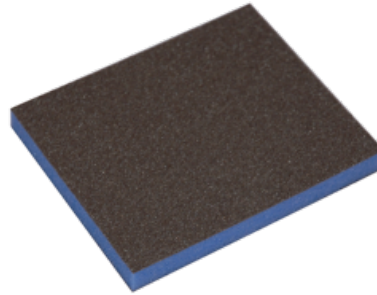

## ESPONJA DE MANO 2 CARAS

- Soporte flexible en espuma.
- 2 caras abrasivas.

MADERA, PINTURA,  
BARNICES, METAL, YESO

### CARACTERÍSTICAS:

REF						
9898060	10	98	120	13	60	3661589021724
9898100	10	98	120	13	100	3661589021731
9898180	10	98	120	13	180	3661589021748