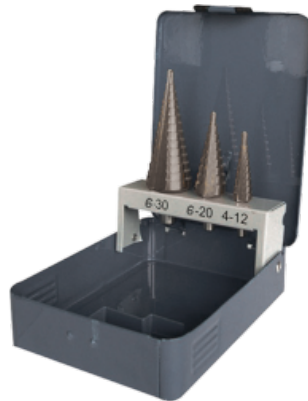

CAJA DE 3 BROCAS ESCALONADAS METAL HSS

- Broca escalonada acero HSS.
- De 4 mm a 30 mm de diámetro.
- Queue cylindrique, rotation à droite.

ACERO, FUNDICIÓN

CARACTERÍSTICAS:

REF			
808.000.03	1	4 - 12 / 4 - 20 / 6 - 30	3661589 013767