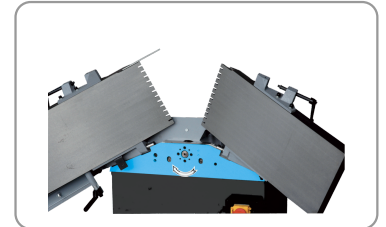

REGRUESADORA - CEPILLADORA 250 MM

- Armazón mecosoldado, rígido y robusto.
- Mesa de regruessado de acero fundido con bordes antirruido, ajustable y con una longitud total de 1080 mm.
- Guía de aluminio perfilado montada sobre una corredera en cola de milano de acero fundido rígido y con amplias dimensiones, e inclinación de 45°.
- Indicador de posición de altura de cepillado.
- Avance automático desembragable.

Mesa de cepillado montada sobre 2 ejes

Apertura de la mariposa

Accionamiento mediante cadena, accionamiento del motor con doble correa

MADERA
MACIZA

TABLEROS
DERIVADOS
MADERA

METAL

AZULEJO

HORMIGÓN
MAMPOSTERÍA

PIEDRA TEJA

MULTI
MATERIALES

YESO Y MAT.
BLANDOS

ASFALTO

ACCESORIOS

RÉF	RAD250
Conditionnement	1
Colisage	1150 x 530 x 920 mm
Garantie	24
Poids net	148 kg
Poids brut	176 kg
Encombrement machine montee	1080 x 550 x 1010 mm
Reference pour pieces detachees	210100 (+ N°/ vue éclatée)
Puissance moteur (230 V - 50 Hz)	1500 W - S1
Vitesse de rotation de l'arbre	4000 tr/min
Diamètre de l'arbre Dégauchisseuse/Raboteuse	Ø 75 mm
Nombre de fers	3
Dimensions des fers	250 x 30 x 3,0 mm
Filetage de l'arbre	M20 x 1,5 mm
Diamètre des rouleaux d'entraînement	Ø 32 mm
Diamètre sortie d'aspiration	Ø 100 mm
Largeur de dégauchissage	250 mm
Dimensions des tables	1080 x 255 mm
Dimensions du guide	720 x 130 mm
Inclinaison du guide	De 90° à 135°
Profondeur de passe Dégauchissage	De 0 à 3 mm
Largeur de rabotage	250 mm
Hauteur de rabotage	Jusqu'à 180 mm
Profondeur de passe Rabotage	jusqu'à 3 mm
Vitesse d'avance	8 m/min
Dimensions de la table Rabotage	250 x 600 mm
	3700501700306