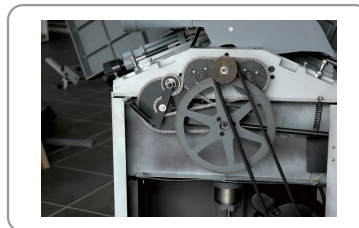

REGRUESADORA - CEPILLADORA 250 MM

- Armazón mecosoldado, rígido y robusto.
- Mesa de regruessado de acero fundido con bordes antirruido, ajustable y con una longitud total de 1080 mm.
- Guía de aluminio perfilado montada sobre una corredera en cola de milano de acero fundido rígido y con amplias dimensiones, e inclinación de 45°.
- Indicador de posición de altura de cepillado.
- Avance automático desembragable.

Mesa de cepillado montada sobre 2 ejes

Apertura de la mariposa

Accionamiento mediante cadena, accionamiento del motor con doble correa

MADERA
MACIZA

TABLEROS
DERIVADOS
MADERA

METAL

AZULEJO

HORMIGÓN
MAMPOSTERÍA

PIEDRA TEJA

MULTI
MATERIALES

YESO Y MAT.
BLANDOS

ASFALTO

ACCESORIOS

RÉF	RAD250
Conditionnement	1
Colisage	1150 x 530 x 920 mm
Garantie	24
Poids net	148 kg
Poids brut	176 kg
Encombrement machine montee	1080 x 550 x 1010 mm
Reference pour pieces detachees	210100 (+ N°/ vue éclatée)
Puissance moteur (230 V - 50 Hz)	1500 W - S1
Vitesse de rotation de l'arbre	4000 tr/min
Diamètre de l'arbre Dégauchisseuse/Raboteuse	Ø 75 mm
Nombre de fers	3
Dimensions des fers	250 x 30 x 3,0 mm
Filetage de l'arbre	M20 x 1,5 mm
Diamètre des rouleaux d'entraînement	Ø 32 mm
Diamètre sortie d'aspiration	Ø 100 mm
Largeur de dégauchissage	250 mm
Dimensions des tables	1080 x 255 mm
Dimensions du guide	720 x 130 mm
Inclinaison du guide	De 90° à 135°
Profondeur de passe Dégauchissage	De 0 à 3 mm
Largeur de rabotage	250 mm
Hauteur de rabotage	Jusqu'à 180 mm
Profondeur de passe Rabotage	jusqu'à 3 mm
Vitesse d'avance	8 m/min
Dimensions de la table Rabotage	250 x 600 mm
	3700501700306