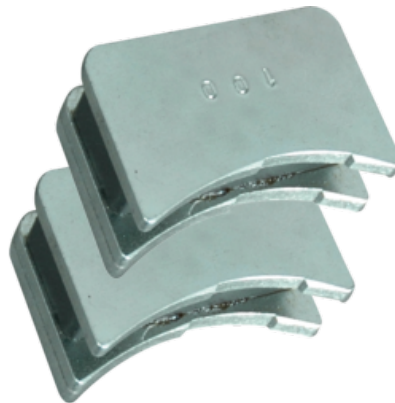

JUEGO DE 2 POSICIONADORES MAGNÉTICOS DE CUCHILLAS

EXPERT

- Ajuste de las cuchillas en el cabezal de acero.

CARACTERÍSTICAS:

REF			
380.700.056	1	56	3510785 434077
380.700.060	1	60	3510785 434084
380.700.063	1	63	3510785 434701
380.700.070	1	70	3510785 434091
380.700.075	1	75	3510785 434695
380.700.086	1	86	3510785 434107

MADERA
MACIZA

TABLEROS
DERIVADOS
MADERA

METAL

AZULEJO

HORMIGÓN
MAMPOSTERÍA

PIEDRA TEJA

MULTI
MATERIALES

YESO Y MAT.
BLANDOS