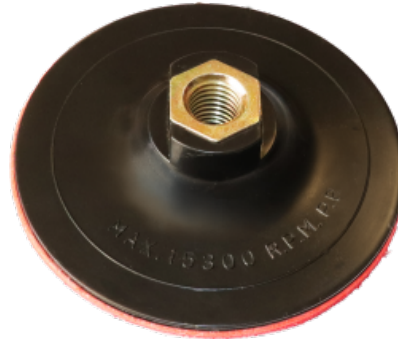

### EXCELLENTE FINITION ET HAUTE LONGÉVITÉ

- Pour application surface.
- Disques diamantés auto-agrippants pour meulage et polissage à sec.
- Pour meuleuse dangle réglable et polisseuse automatique pour retouche du bord.
- Application seulement à sec.

### CARACTERÍSTICAS:

REF						
94100	1	100	3700	M14	45	3661589 126658

MADERA  
MACIZA

TABLEROS  
DERIVADOS  
MADERA

METAL

AZULEJO

HORMIGÓN  
MAMPOSTERÍA

PIEDRA TEJA