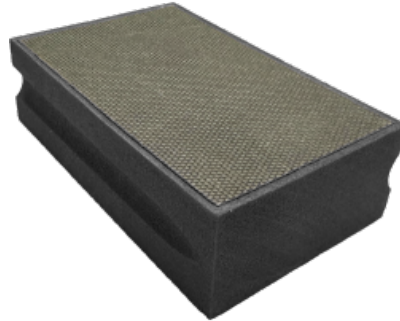

ÉPONGE DE POLISSAGE

EXPERT

FINITION SOIGNÉE

- Cale diamantée pour ponçage, polissage des bords et surfaces.
- Technologie diamantée par électrolyse.
- Forme évidée pour prise en main facilitée.
- Travail à sec ou sous eau.
- Dimensions 90x55 mm.
- Code couleur en fonction du grain.

FAÏENCE, CARRELAGE,
GRÈS CÉRAME, PIERRE
NATURELLE, GRANIT

COUPZ
BY LEMAN

CARACTERÍSTICAS:

REF					
9055060	1	55	90	60	3661589 126498
9055120	1	55	90	120	3661589 126504
9055200	1	55	90	200	3661589 126511
9055400	1	55	90	400	3661589 126528

MADERA
MACIZA

TABLEROS
DERIVADOS
MADERA

METAL

AZULEJO

HORMIGÓN
MAMPOSTERÍA

PIEDRA TEJA

MULTI
MATERIALES

YESO Y MAT.
BLANDOS